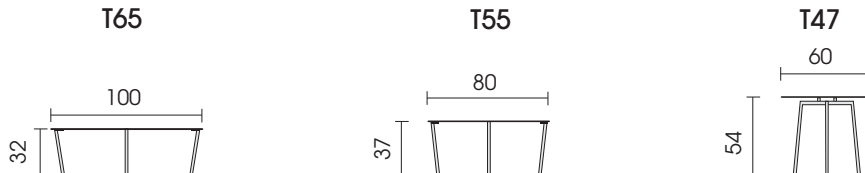

Untergestell: Rundrohr, Metall, schwarz matt Feinstruktur pulverbeschichtet.

Tischplatten:

	Metall
	Schwarz matt Feinstruktur pulverbeschichtet
Tischmodell	T65/T55/T47
	✓

100

Tisch mit Metallplatte, schwarz matt Feinstruktur rund
T65

80

Tisch mit Metallplatte, schwarz matt Feinstruktur rund
T55

60

Tisch mit Metallplatte, schwarz matt Feinstruktur rund
T47

Jedes Möbel ist ein von Hand gefertigtes Unikat. Daher können Maßdifferenzen zu den hier angegebenen Größen entstehen. Ursachen sind: 1. unterschiedliche Bezugsmaterialien (Stoff, Leder), 2. Verarbeitung von Inlettmatte, 3. der Druck mit dem einzelne Typen zu Stellkombinationen verbunden werden, usw. Der Sitzkomfort von Teilen mit größerer Sitztiefe kann zu denen mit geringerer Tiefe differieren.