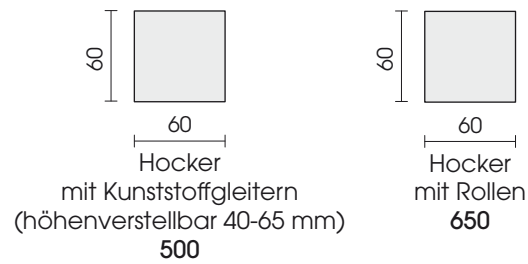

**Bodenfreiheit:** ca. 7 cm bzw. 13 cm (gemessen von der Oberkante des Fußteils)

**Einlegetiefe für den Lattenrost:** ca. 12,5-22 cm (gemessen von der Oberkante des Fußteils)

**FüÙe:** HolzfüÙe Höhe 7 cm zylindrisch, schwarz lackiert. **Wahlweise** (gegen Aufpreis) Holzfuß Höhe 13 cm zylindrisch, schwarz lackiert oder kegelförmig 13 cm wengefarben gebeizt und lackiert.

28.05.2024

Seitenansicht

Jedes Möbel ist ein von Hand gefertigtes Unikat. Daher können Maßdifferenzen zu den hier angegebenen Größen entstehen. Ursachen sind:  
 1. unterschiedliche Bezugsmaterialien (Stoff, Leder), 2. Verarbeitung von Inlettmaten, 3. der Druck mit dem einzelne Typen zu Stellkombinationen verbunden werden, usw. Der Sitzkomfort von Teilen mit größerer Sitztiefe kann zu denen mit geringerer Tiefe differieren.

H = 40cm

Dekodecke  
126 x 202  
**D30**

Kissen  
(Spitzkissen)  
(Kaltnaht)  
60 x 40  
**967**