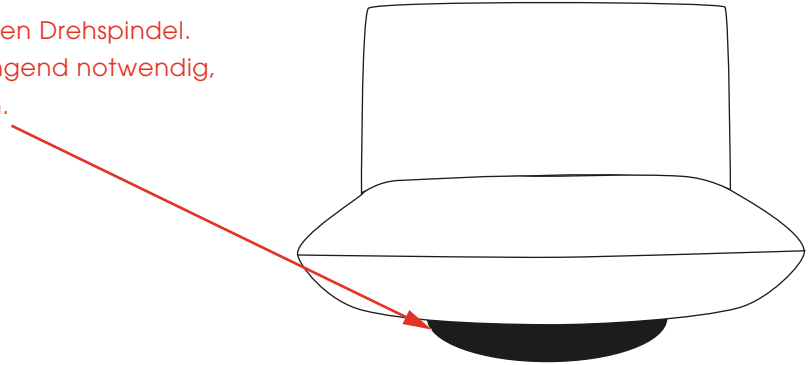

MONTAGE- UND GEBRAUCHSANLEITUNG

MODELL 0618 BOOGIE

© 2018 KURT BEIER & KATI QUINGER

Schaukelfunktion

360° Drehfunktion

Achtung! Sicherheitshinweis:

Die Fußplatte steckt in einer konischen Drehspindel.
Beim Transport des Sessels ist es zwingend notwendig,
den Sessel an der Platte anzuheben.

Dreh-Schaukelsystem

360 ° Drehfunktion:

Schaukelfunktion:

Achtung! Die maximale Belastbarkeit des Dreh-Schaukelsystems beträgt 110 kg!