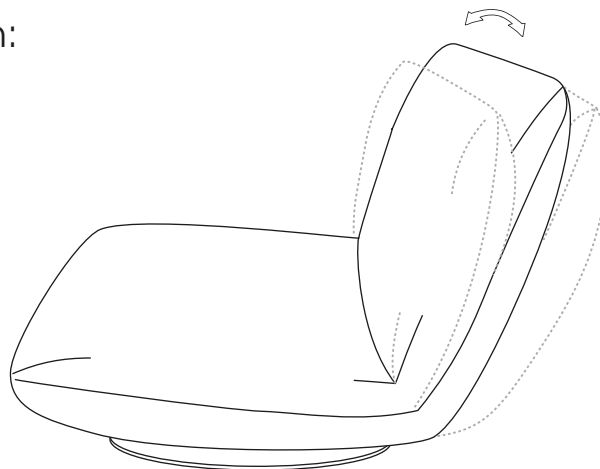

MONTAGE- UND GEBRAUCHSANLEITUNG

MODELL 0618 BOOGIE

© 2018 KURT BEIER & KATI QUINGER

Schaukelfunktion

360° Drehfunktion

Achtung! Sicherheitshinweis:

Die Fußplatte steckt in einer konischen Drehspindel.
Beim Transport des Sessels ist es zwingend notwendig,
den Sessel an der Platte anzuheben.

Dreh-Schaukelsystem

360 ° Drehfunktion:

Schaukelfunktion:

Achtung! Die maximale Belastbarkeit des Dreh-Schaukelsystems beträgt 110 kg!