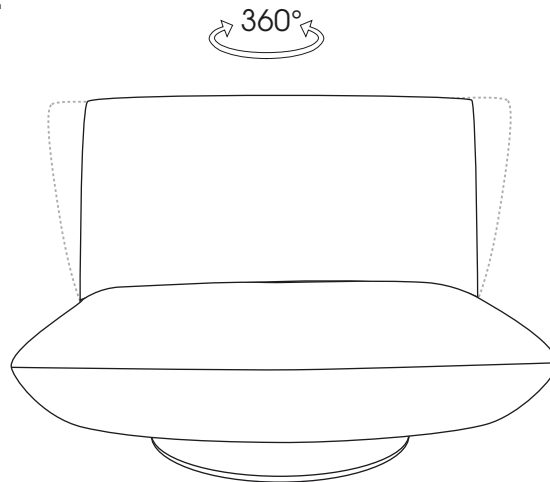

MONTAGE- UND GEBRAUCHSANLEITUNG

MODELL 0618 BOOGIE

© 2018 KURT BEIER & KATI QUINGER

Schaukelfunktion

360° Drehfunktion

Achtung! Sicherheitshinweis:

Die Fußplatte steckt in einer konischen Drehspindel.
Beim Transport des Sessels ist es zwingend notwendig,
den Sessel an der Platte anzuheben.

Dreh-Schaukelsystem

360 ° Drehfunktion:

Schaukelfunktion:

Achtung! Die maximale Belastbarkeit des Dreh-Schaukelsystems beträgt 110 kg!