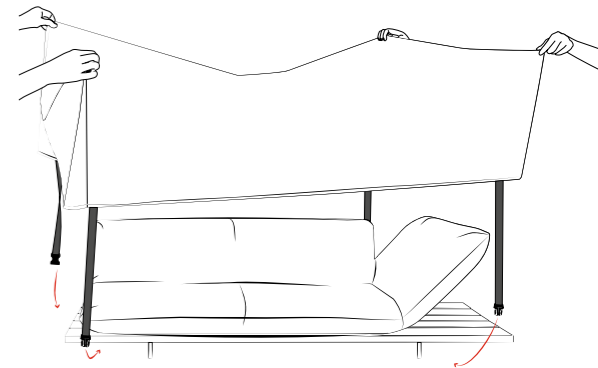

BULLFROG SCHUTZHÜLLEN

DAMIT SIE LANGE FREUDE AN IHREM OUTDOOR-MÖBEL HABEN, EMPFIEHLT BULLFROG ZUM KURZFRISTIGEN SCHUTZ VOR SCHMUTZ UND NÄSSE DIE PASSEND ZU IHREM OUTDOORMÖBEL ANGEBOTENEN SCHUTZHÜLLEN. DIE SCHUTZHÜLLEN SIND AUS WASSERFESTEM STOFF UND WERDEN MIT SCHNALLEN WINDFEST ANGEBRACHT.